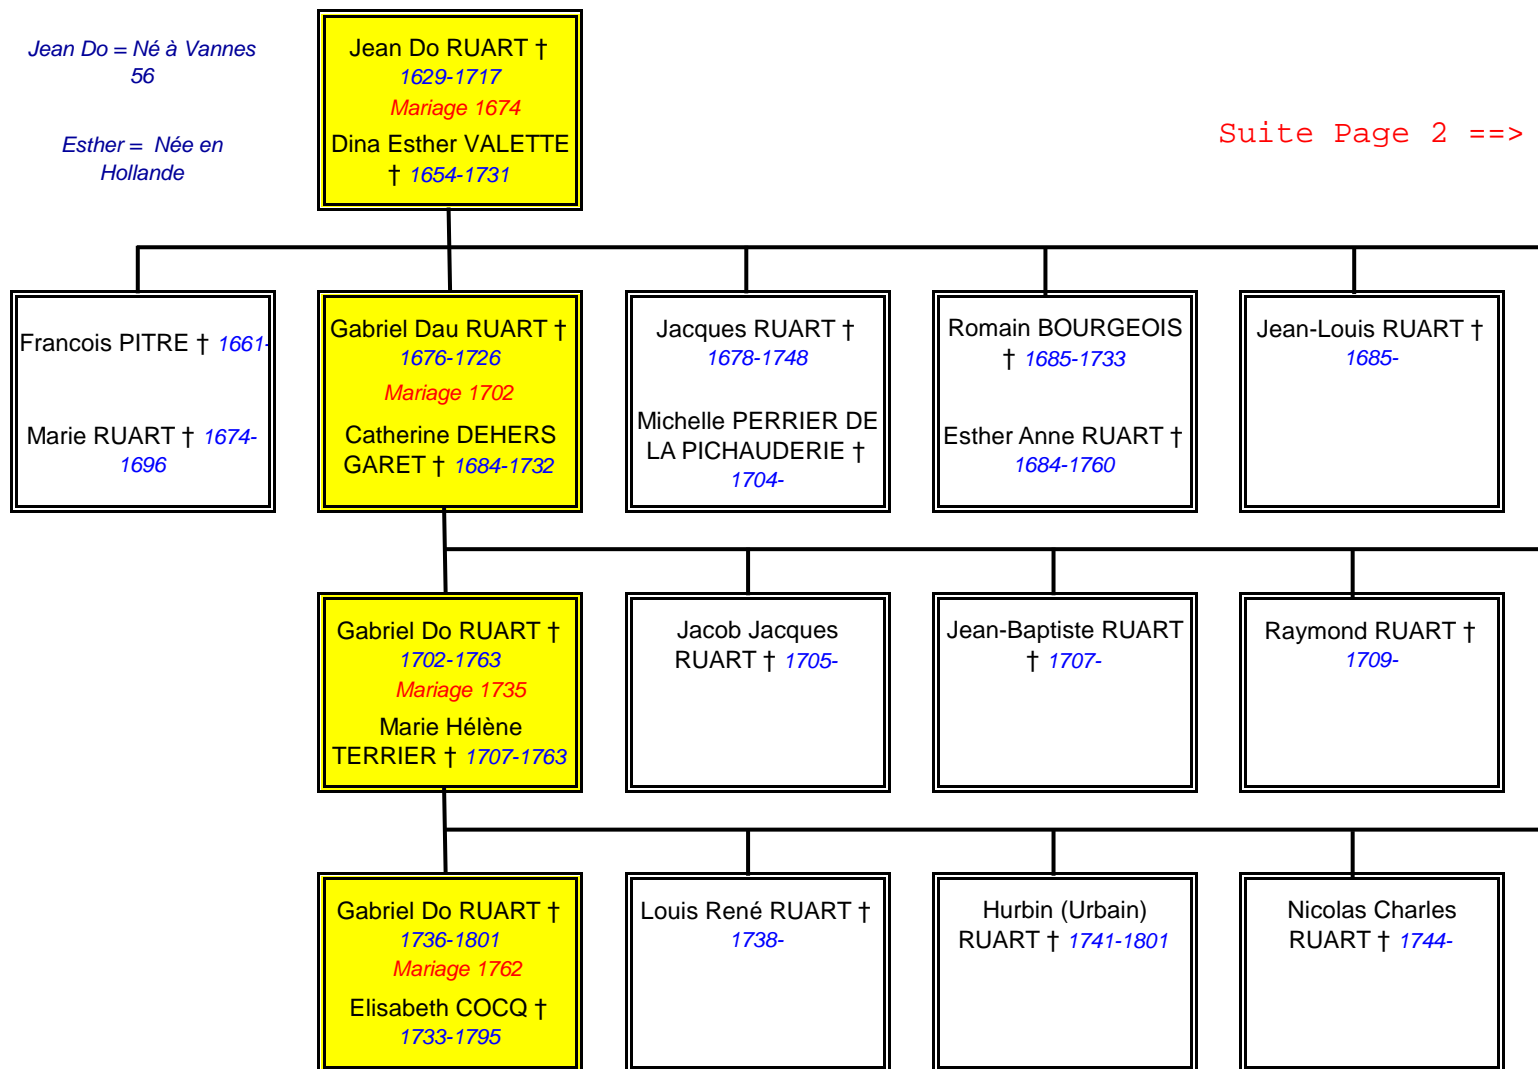

Jean Do = Né à Vannes
56

Esther = Née en
Hollande

Suite Page 2 ==>

Suite Page 3

<== Suite de la Page 1

Suite Page 6

Paul CYRILLE +
Augustine BEAUJOUR

Joseph
Emile

1er Mariage	Louise RUART Emile CYRILLE	Geva CYRILLE 1925- 2005
-------------	-------------------------------	----------------------------

2ème Mariage	Louise RUART Ferdinand FIOU	Fanny FIOU 1936 Edouard BORDEY
--------------	--------------------------------	-----------------------------------