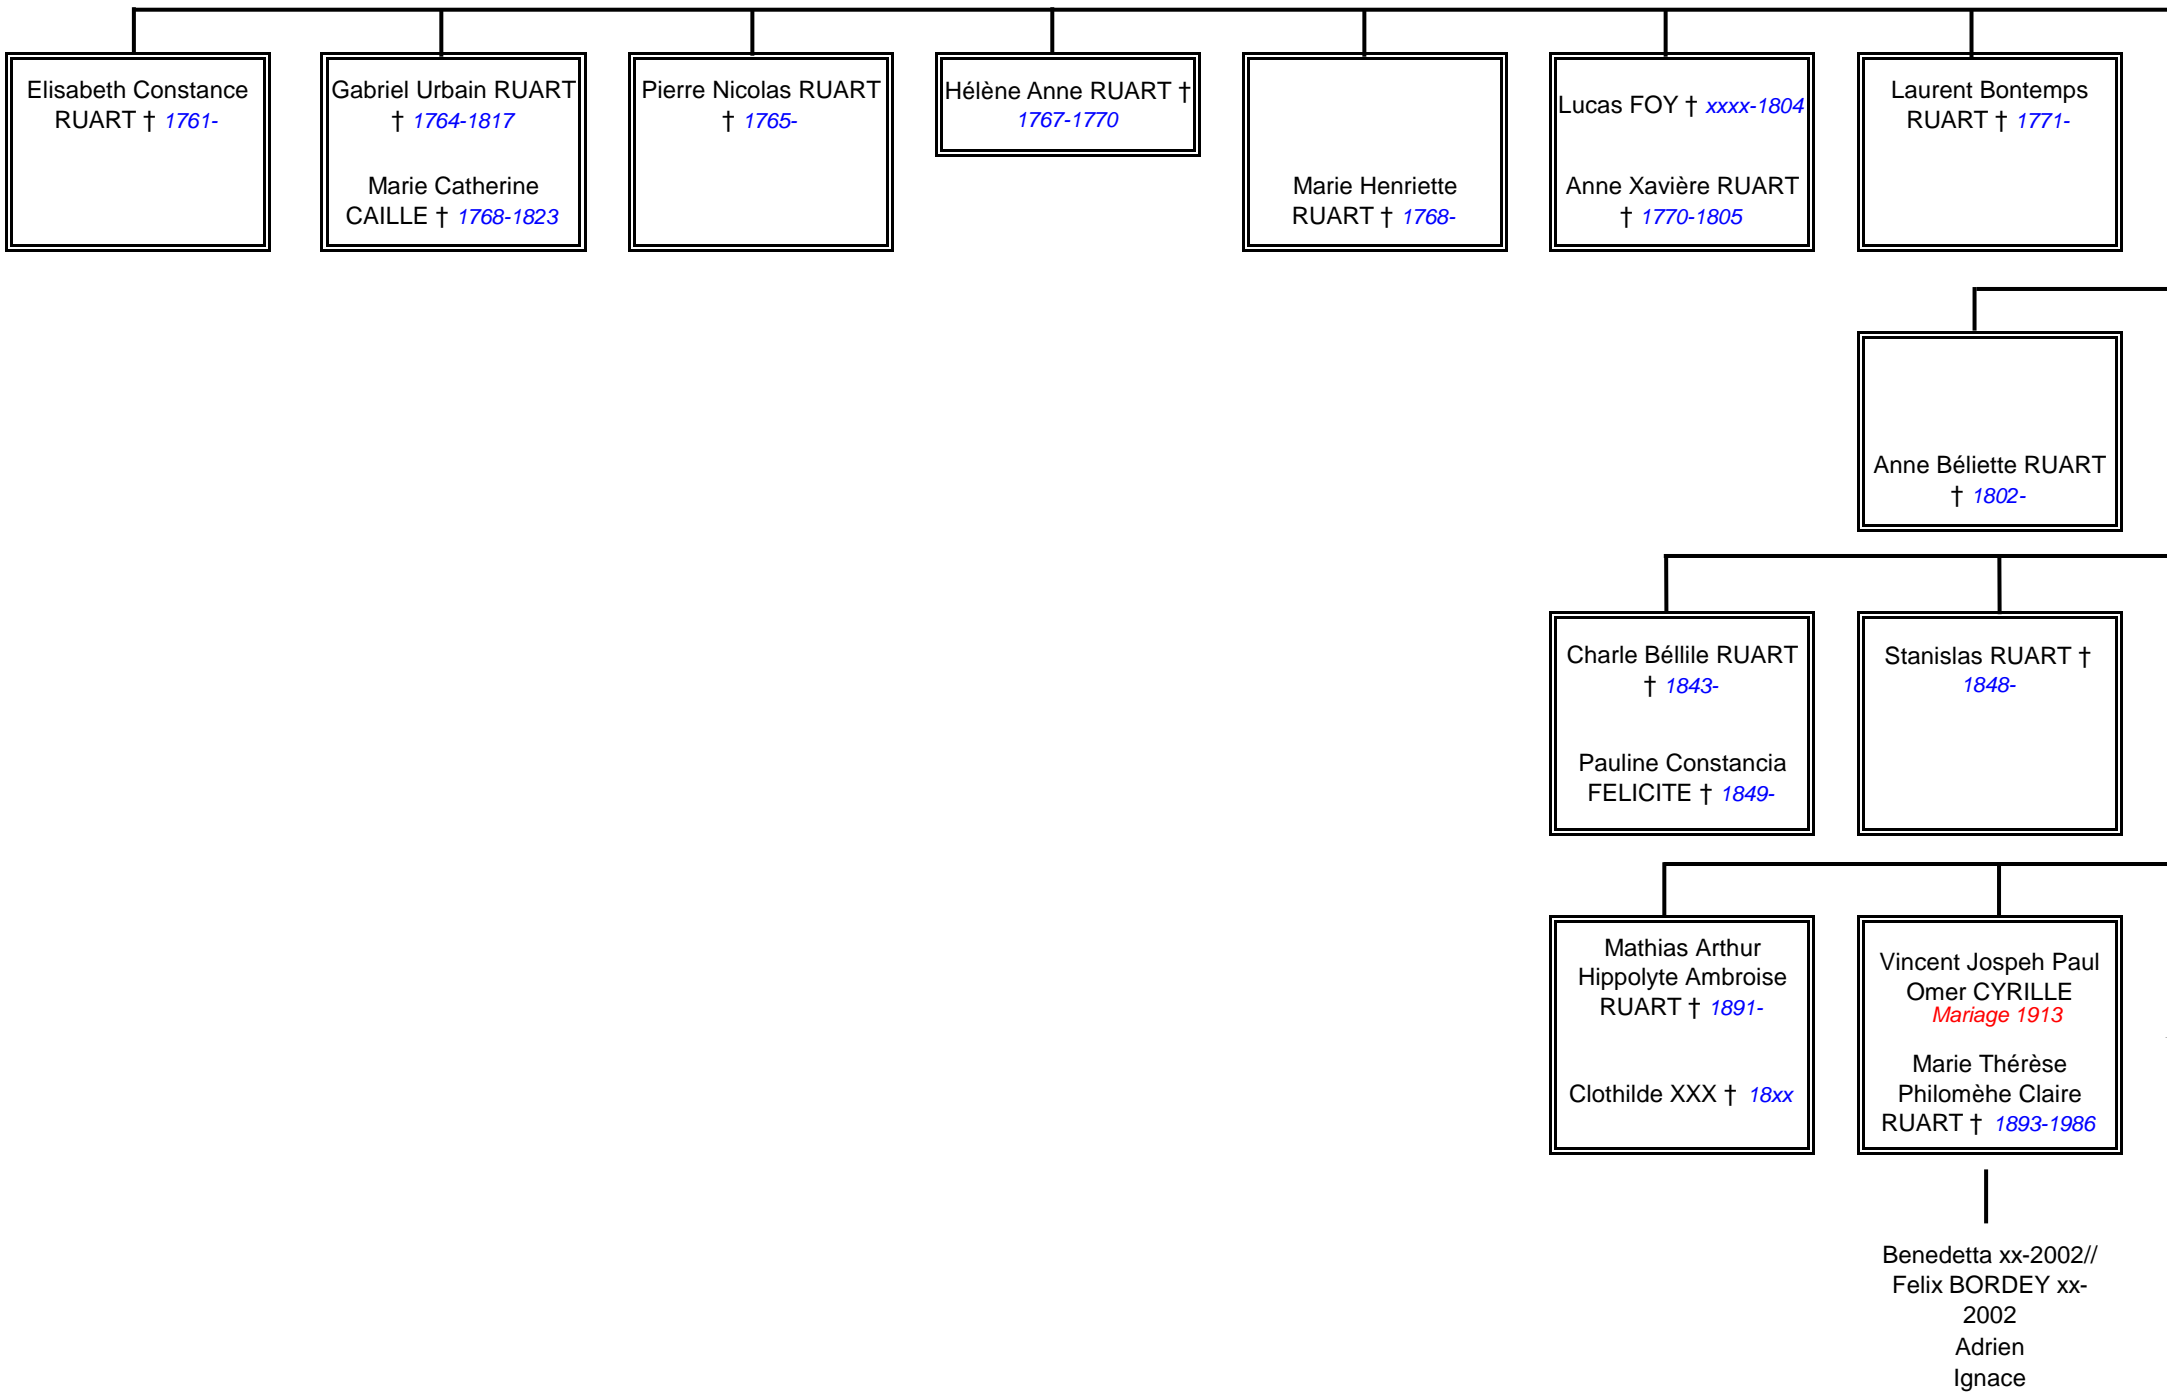

Jean Do = Né à Vannes
56

Esther = Née en
Hollande

Suite Page 2 ==>

Suite Page 3

<== Suite de la Page 1

Suite Page 6

Paul CYRILLE +
Augustine BEAUJOUR

Joseph
Emile

1er Mariage	Louise RUART Emile CYRILLE	Geva CYRILLE 1925- 2005
-------------	-------------------------------	----------------------------

2ème Mariage	Louise RUART Ferdinand FIOU	Fanny FIOU 1936 Edouard BORDEY
--------------	--------------------------------	-----------------------------------

Sylvi FIOU 1939-2019 (H)	Louisiane FIOU 1940 Cesaire EZELIN 1929	Edouard FIOU 1942
-----------------------------	--	-------------------

|

Louisiane FIOU	=>	Patricia	Claudine	Thierry
-----------------------	----	----------	----------	---------