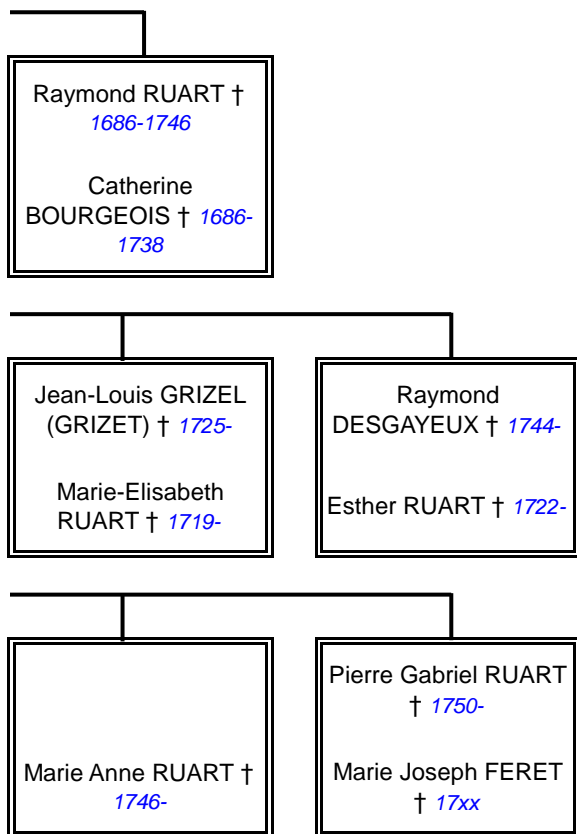

Jean Do = Né à Vannes
56

Esther = Née en
Hollande

Suite Page 2 ==>

Suite Page 3

<== Suite de la Page 1

Suite Page 6

Paul CYRILLE +
Augustine BEAUJOUR

Joseph
Emile

1er Mariage	Louise RUART Emile CYRILLE	Geva CYRILLE 1925- 2005
-------------	-------------------------------	----------------------------

2ème Mariage	Louise RUART Ferdinand FIOU	Fanny FIOU 1936 Edouard BORDEY
--------------	--------------------------------	-----------------------------------