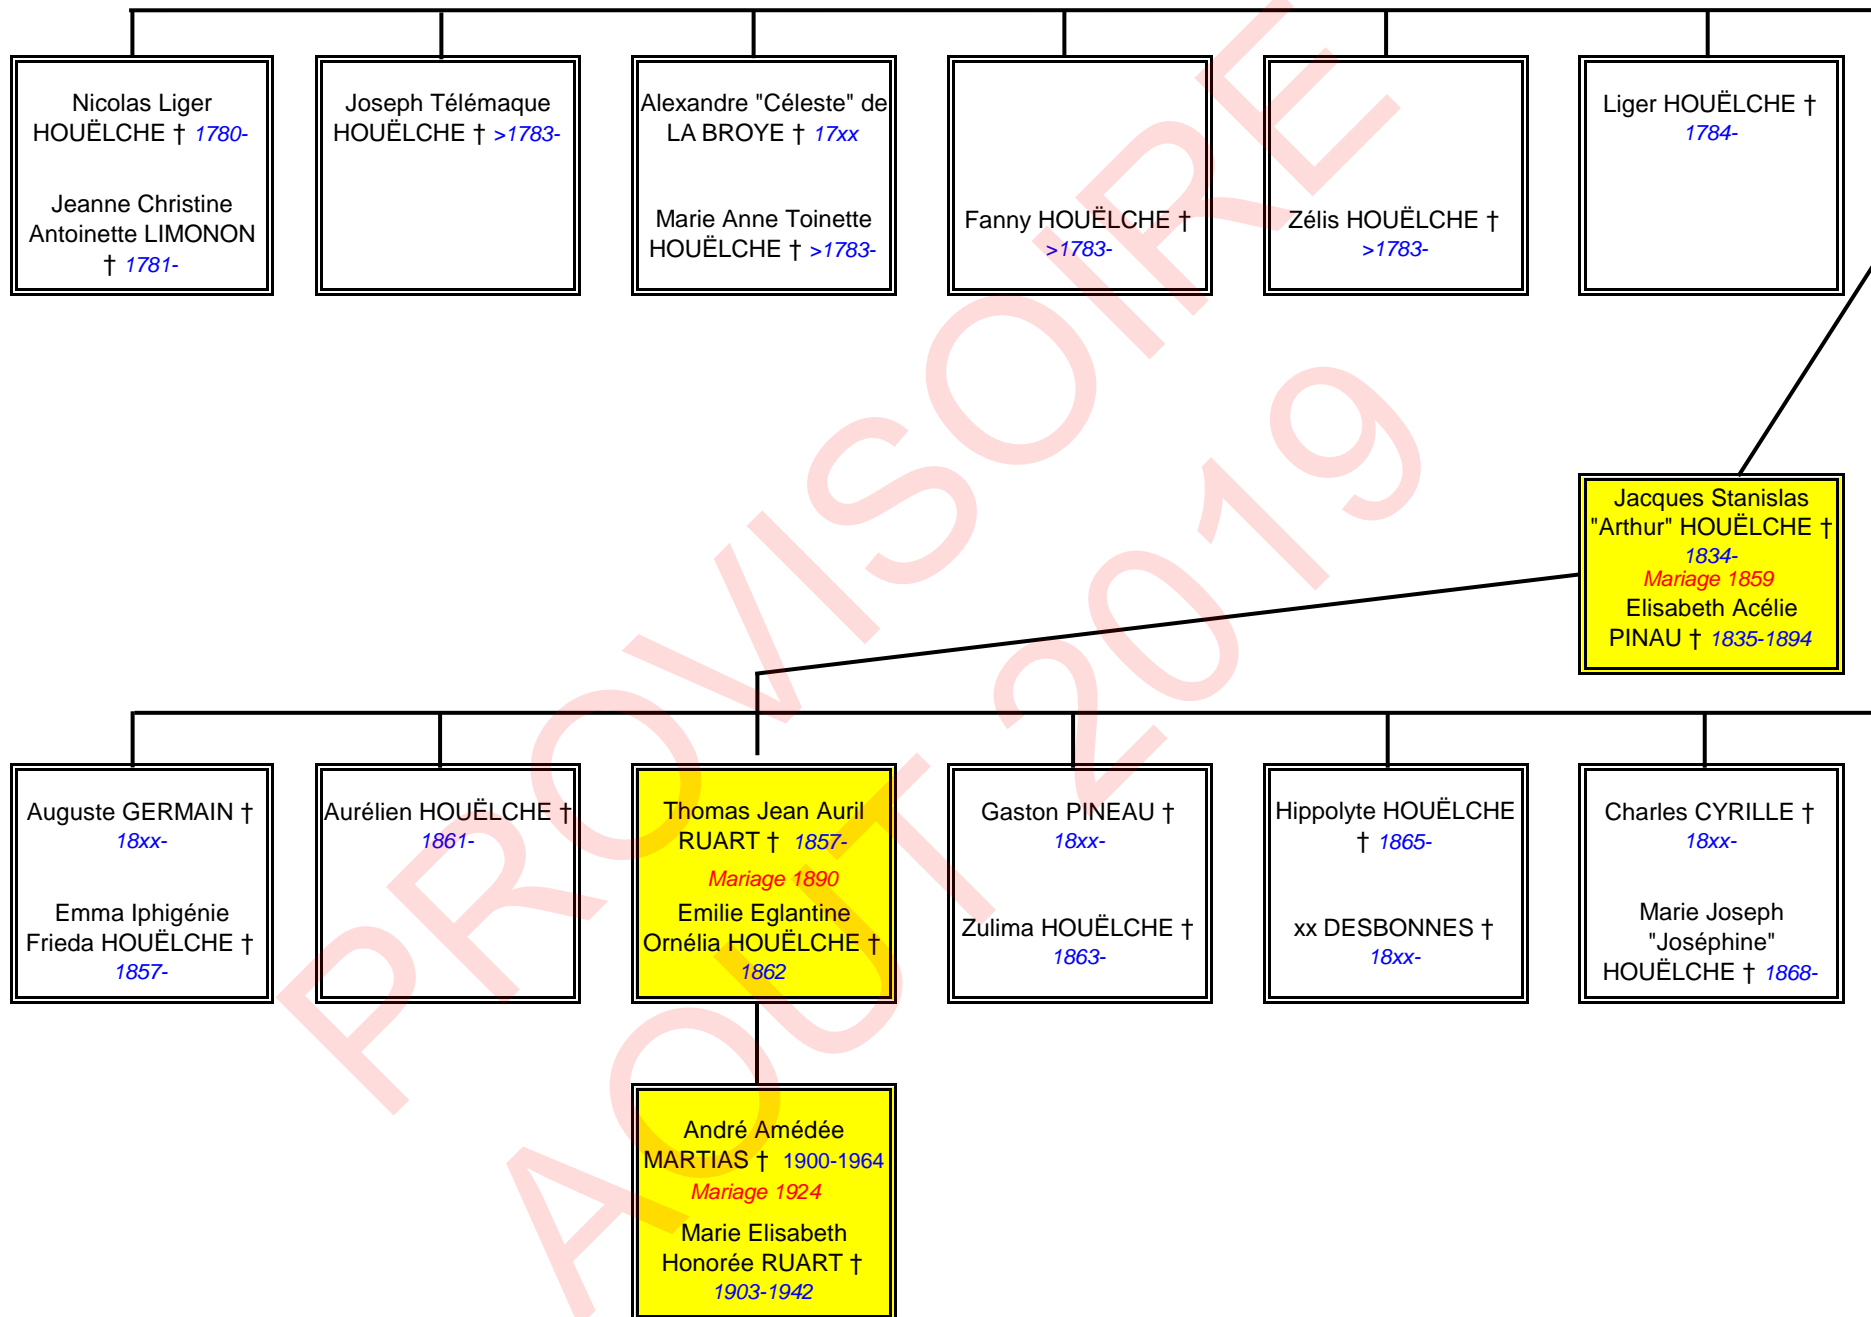

Thomas = Né en Irlande
???

Irois = Irlandais

Thomas "Irois"
HOUËLCHE † 1620-
1704
Mariage 1653
Jeanne LEBLANC †
1634-1665

Jean-Baptiste
HOUËLCHE † 1652-
1736
Mariage 1707
Marie Anne Catherine
MERCIER † 1688-1778

Thomas HOUËLCHE †
1655-1745
Marie RABY † 1679-
1739

Catherine HOUËLCHE
† 1662-

Nicolas HOUËLCHE †
1718-
Mariage 17xx
Victoire GIRARD †
1737-

Jean-François
HOUËLCHE † 1720-
Marie Anne
MASSIEUX † 1734-
1798

Abraham HOUËLCHE
† 1723-

Agnès HOUËLCHE †
1724-

Elisabeth HOUËLCHE
† 1727-1739

Anne HOUËLCHE †
1729-1737

Jacques
BANCHEREAU † 17xx
Marie-Thérèse
HOUËLCHE † 1732-

Nicolas Liger
HOUËLCHE † 1760-
1809
Mariage 1779
Marie Magdelaine
LECOINTRE † 1763-
1809

Jean-Bapiste
QUESTEL † 17xx-
Marguerite Jeanne
HOUÉLCHE † 1735-

PROVISOIRE
AOUT 2019

Thomas "Irois"
HOUELCHE † 1620-
1704
2è Mariage 1686
Marie
NOBLE/NOGLE/NOYE
/DENOUE † 16xx-
1702

Laurent HOUELCHE †
1682-1729